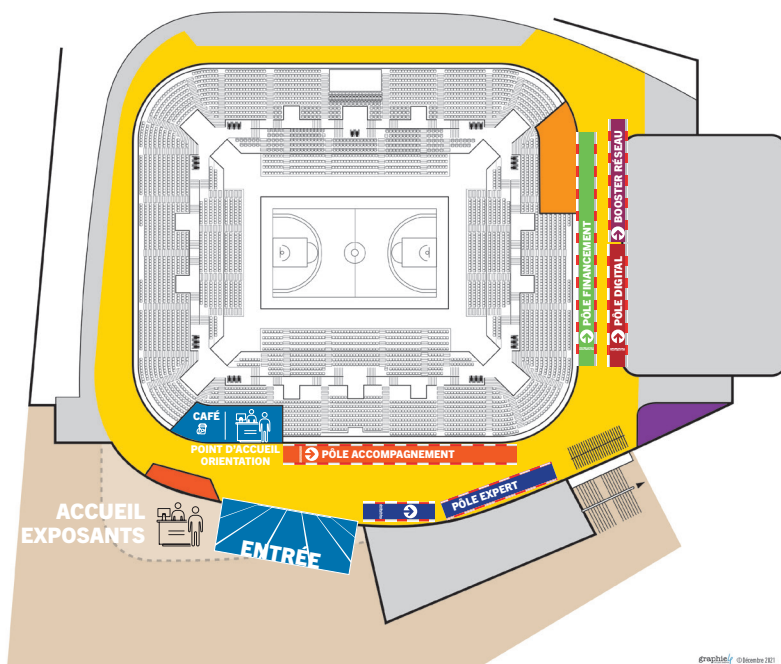

PLUS D'INFOS AGGLO-SOPHIAANTIPOLIS.FR

LES PARTENAIRES PRÉSENTS AU FORUM RESTART 2024

graphique © Studio 101

Le 2^e Forum RESTART 2024 accueillera 47 stands de partenaires experts du monde de l'entrepreneuriat répartis en 5 pôles :